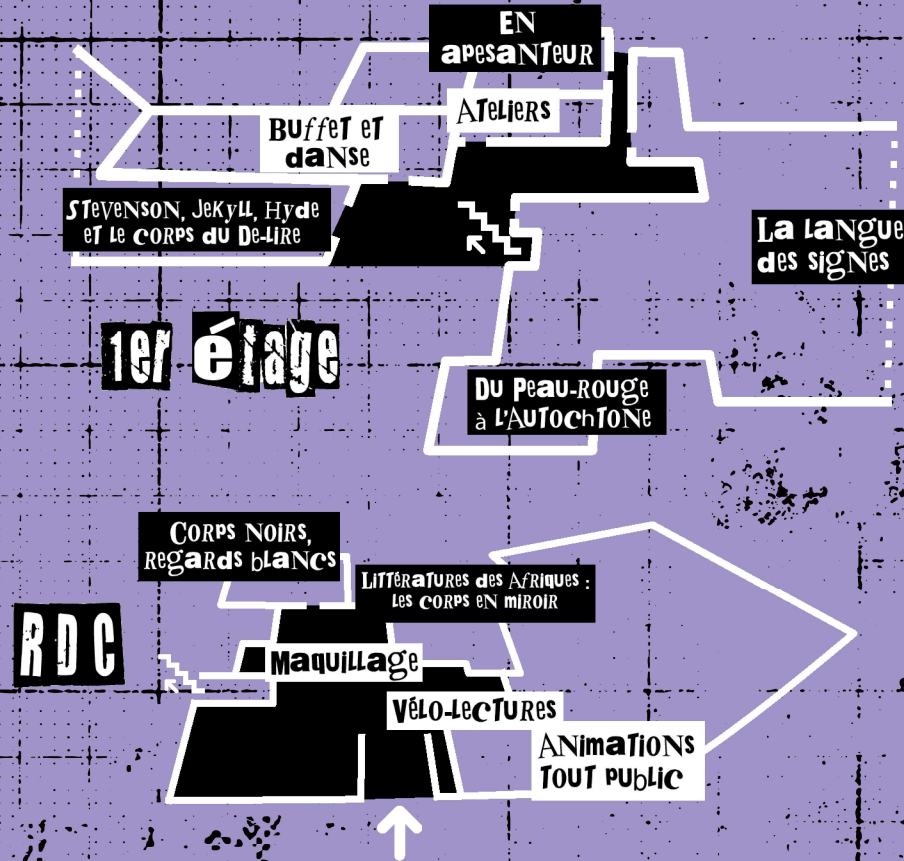

DÉSACCORDÉE

Samedi 20 janvier 2024 de 18h30 à minuit

BŪ Tréfilerie

1 rue Tréfilerie, SAINT-ETIENNE

ENTRÉE LIBRE ET GRATUITE !

Programme Complet : scd.univ-st-etienne.fr > Vos activités culturelles

PROGRAMME

19h-20h30
Stand
Maquillage

18h30 Ouverture de la Soirée

Spectacle de jonglerie enflammée de la Compagnie Zébloui

19h-19h30 **CORPS NOIRS, regards blancs** RDC

Le corps (blanc) a été interrogé et réinterrogé au fil de l'histoire pendant que « le modèle noir » s'est révélé être un miroir de l'histoire des idées et des relations raciales.

19h45-20h15 **LITTÉRATURES des AFRIQUES : LES CORPS EN MIROIR** RDC

Exploration des modes de présence et de représentations médiatiques du corps dans la littérature africaine, en posant sans cesse la question de la forme et de la vision de celui-ci

20h30-21h **TON CORPS EST d'accORD !** 1er étage

Buffet accompagné d'un quiz pictural

21h-21h30 **STEVENSON, Jekyll, Hyde et Le CORPS du de-LIRE** 1er étage

Relecture pour éclairer cette œuvre aux multiples facettes.